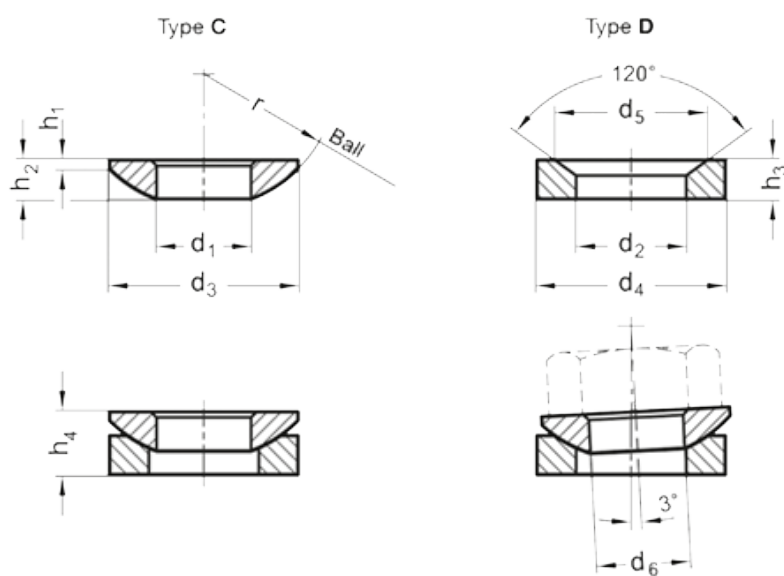

Varenummer: 208060231
Beskrivelse: E+G Kegleskål DIN 6319-23,2-D-NI
Rustfast 1.4305

Mål

$d_2 = 23.2$

$d_4 = 36$

$d_5 = 31.0$

$d_6 = M20$

$H_3 = 7.5$

$H_4 = 11.7$